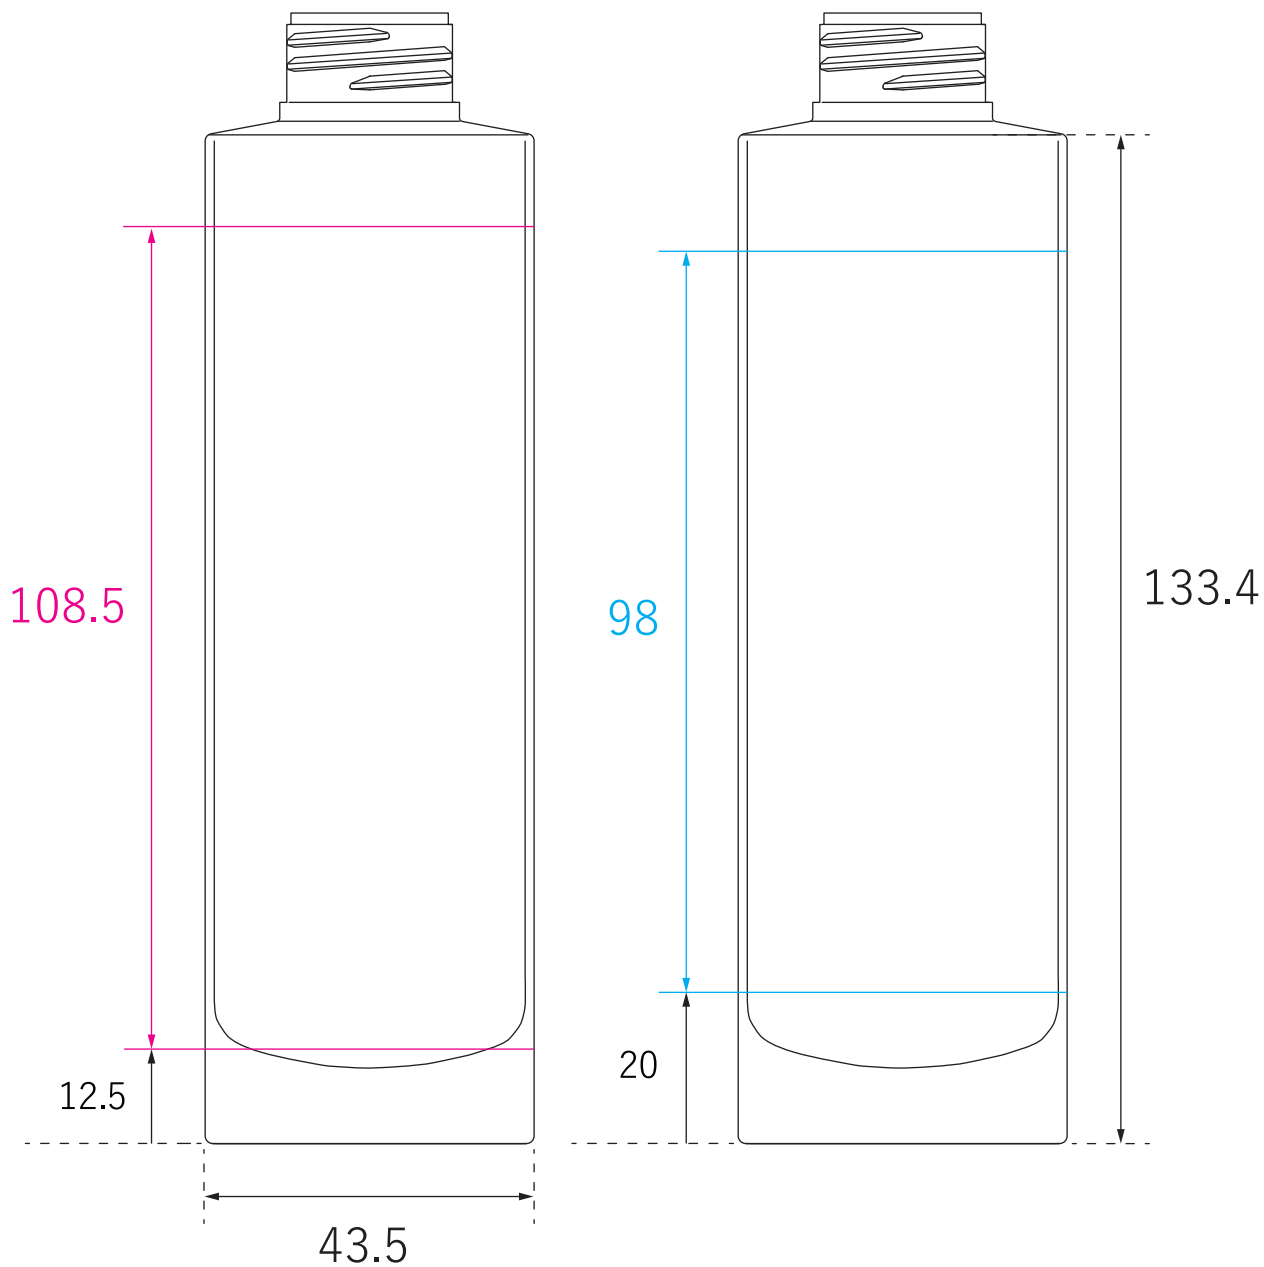

印刷可能範囲図面

ISHIDO GLASS CO.,LTD.

品名

BWJ-PET 150ML

材質

PET

印刷

シルク印刷範囲 (913) HS 範囲 (923)

※サイズは原寸大です

底面