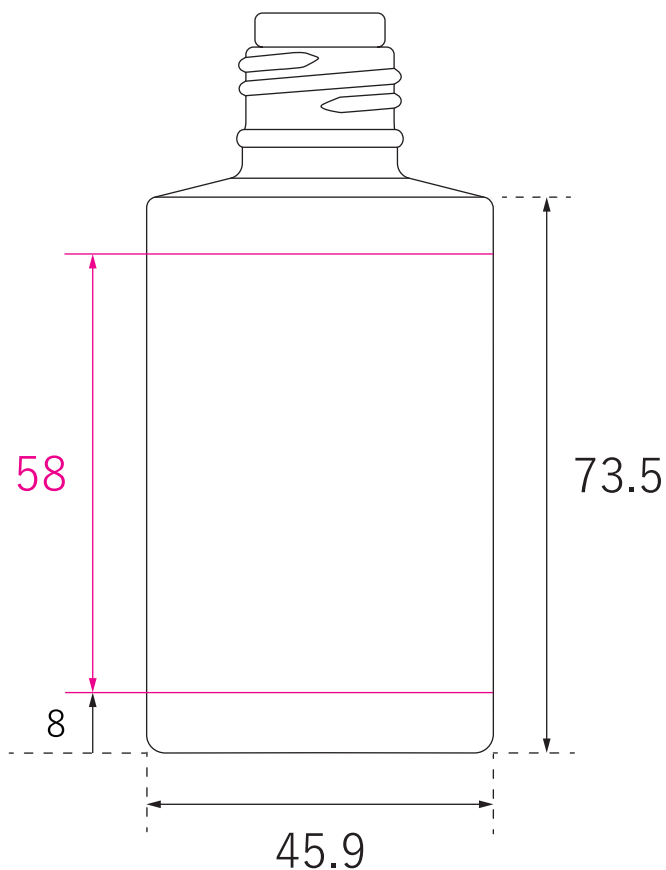

印刷可能範囲図面

ISHIDO GLASS CO.,LTD.

品名 WJ-80ML

材質

硝子

印刷 シルク印刷範囲

※サイズは原寸大です

底面