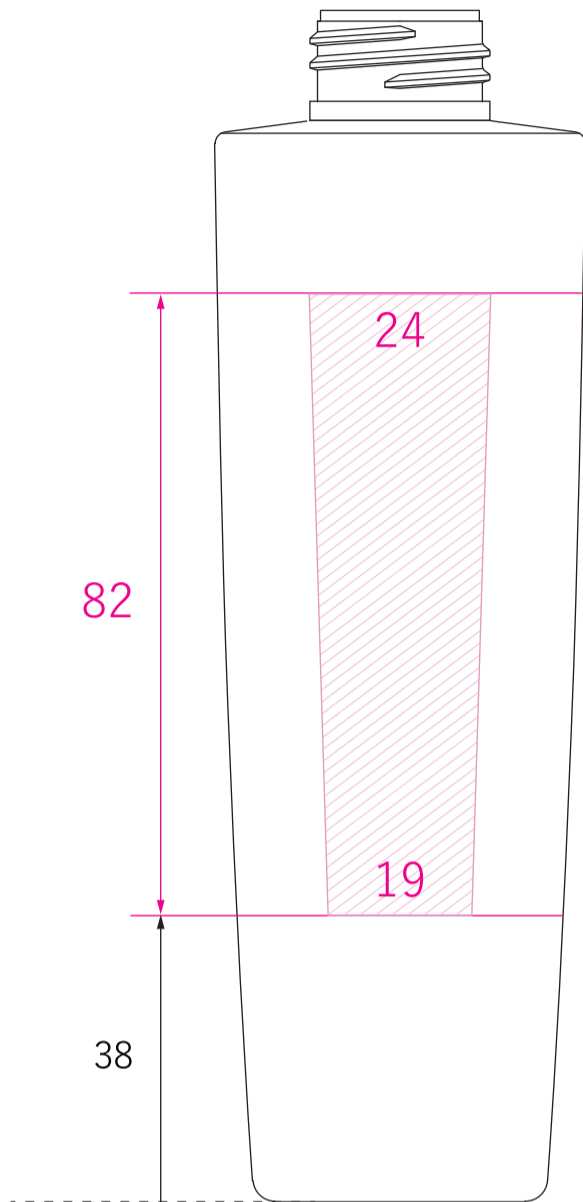

品名	SZ-PET 200ML	材質	PET
----	--------------	----	-----

印刷	 シルク印刷範囲 (913) HS 範囲 (923)
----	--

※サイズは原寸大です

パターン 1

片面 1 工程の印刷範囲

パターン 2

デザインが上下に広がる場合 2 工程

パターン 3

1 回転の印刷範囲