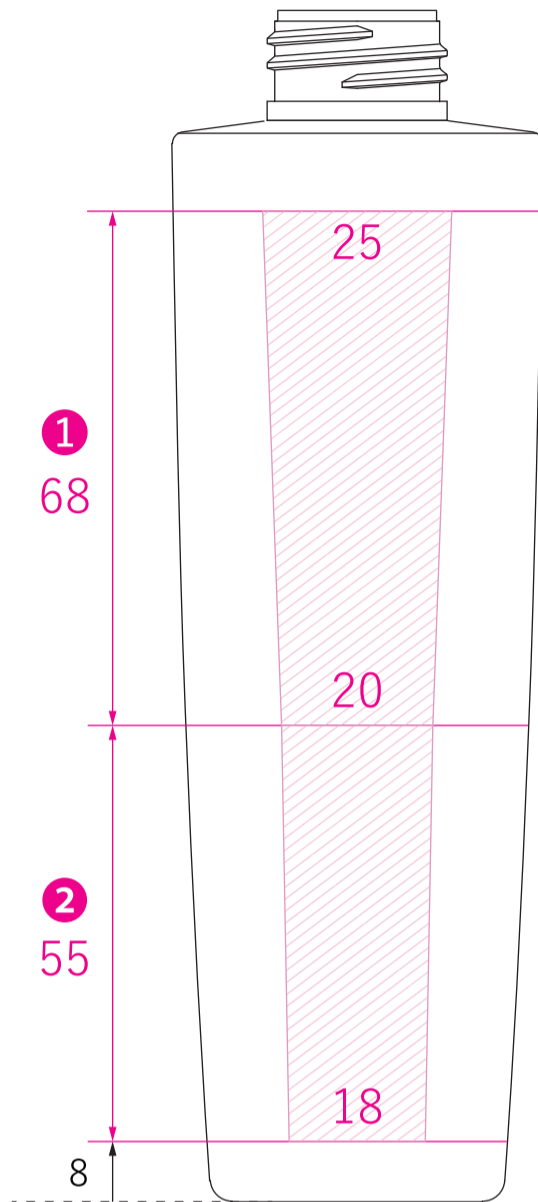

品名	SZ-PET 200ML	材質	PET
----	--------------	----	-----

印刷	 シルク印刷範囲 (913) HS 範囲 (923)
----	--

※サイズは原寸大です

パターン 1

片面 1 工程の印刷範囲

パターン 2

デザインが上下に広がる場合 2 工程

パターン 3

1 回転の印刷範囲