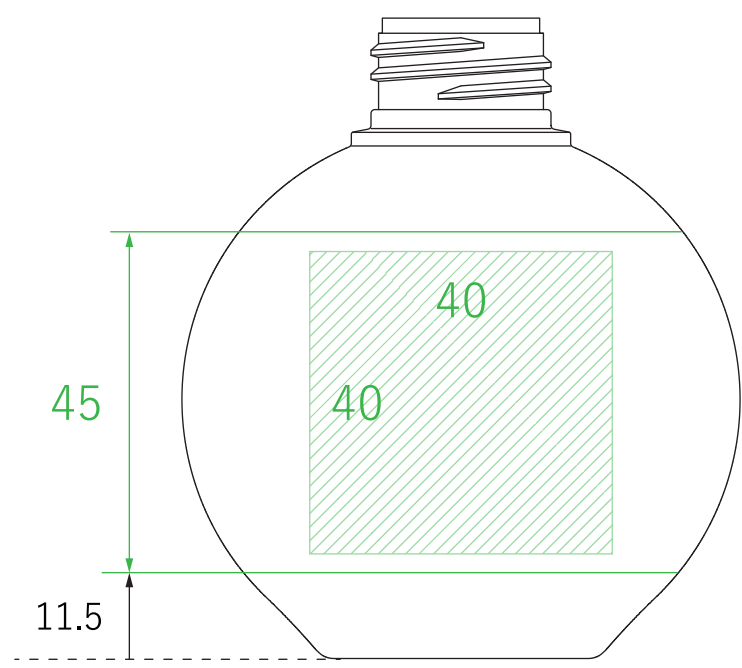

品名	TM-PET 180ML	材質	PET
----	--------------	----	-----

印刷	 シルク印刷範囲 (913) HS 範囲 (913) パット印刷範囲 (923)
----	--

※サイズは原寸大です (A3 出力の場合)

※ 容器の中心より
 上下 45mm までの中で 40mm 角範囲が
 パット印刷の可能範囲です
 ただし、直線ではなく曲面上の長さ