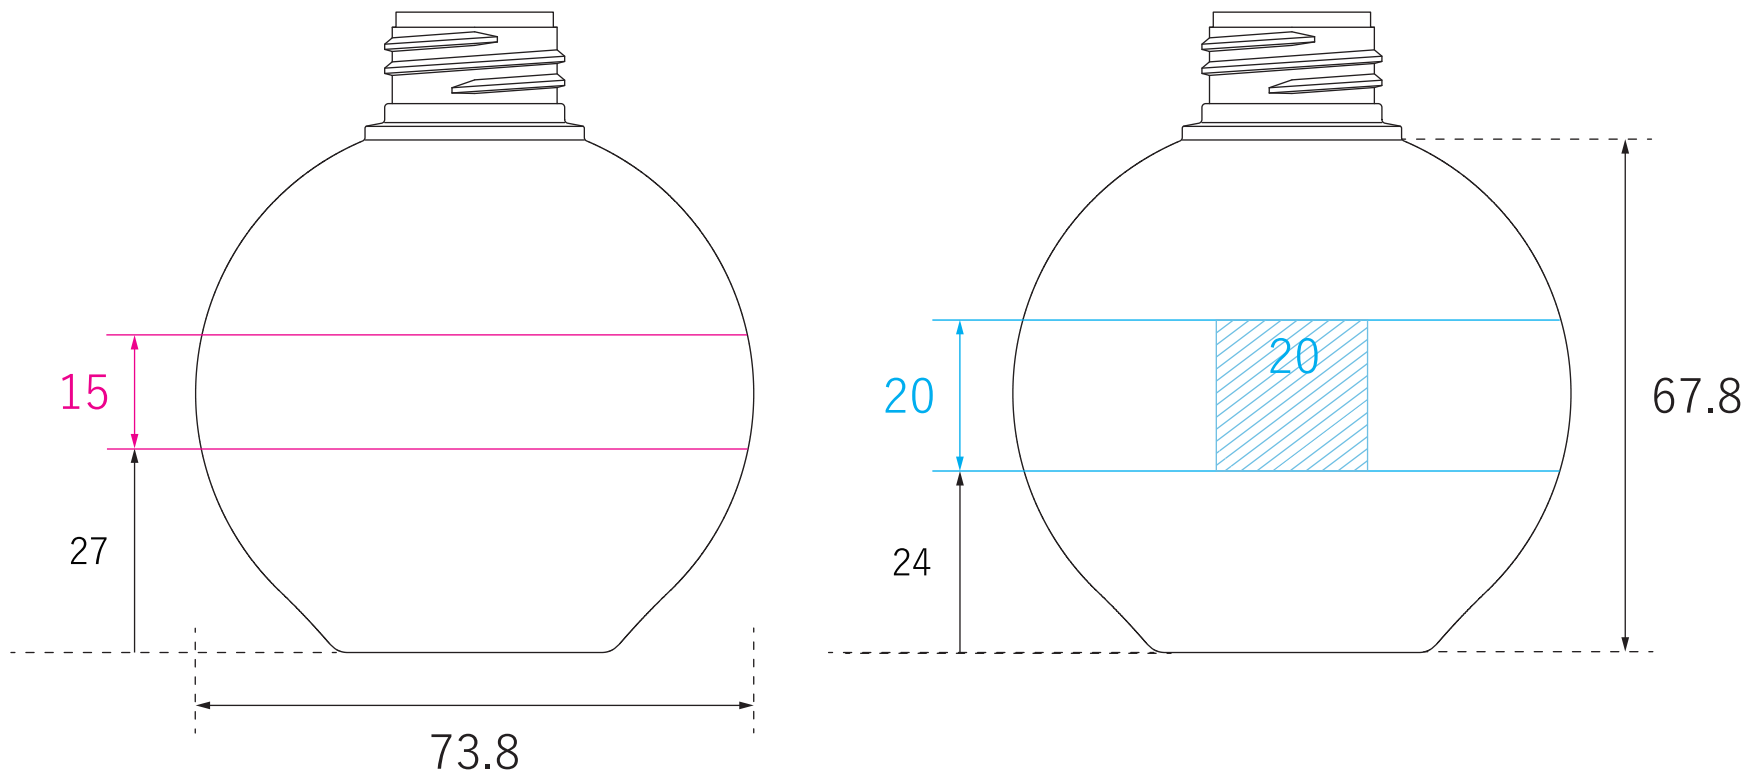

品名	TM-PET 180ML	材質	PET
----	--------------	----	-----

印刷	 シルク印刷範囲 (913) HS 範囲 (913) パット印刷範囲 (923)
----	--

※サイズは原寸大です (A3 出力の場合)

※ 容器の中心より
 上下 45mm までの中で 40mm 角範囲が
 パット印刷の可能範囲です
 ただし、直線ではなく曲面上の長さ