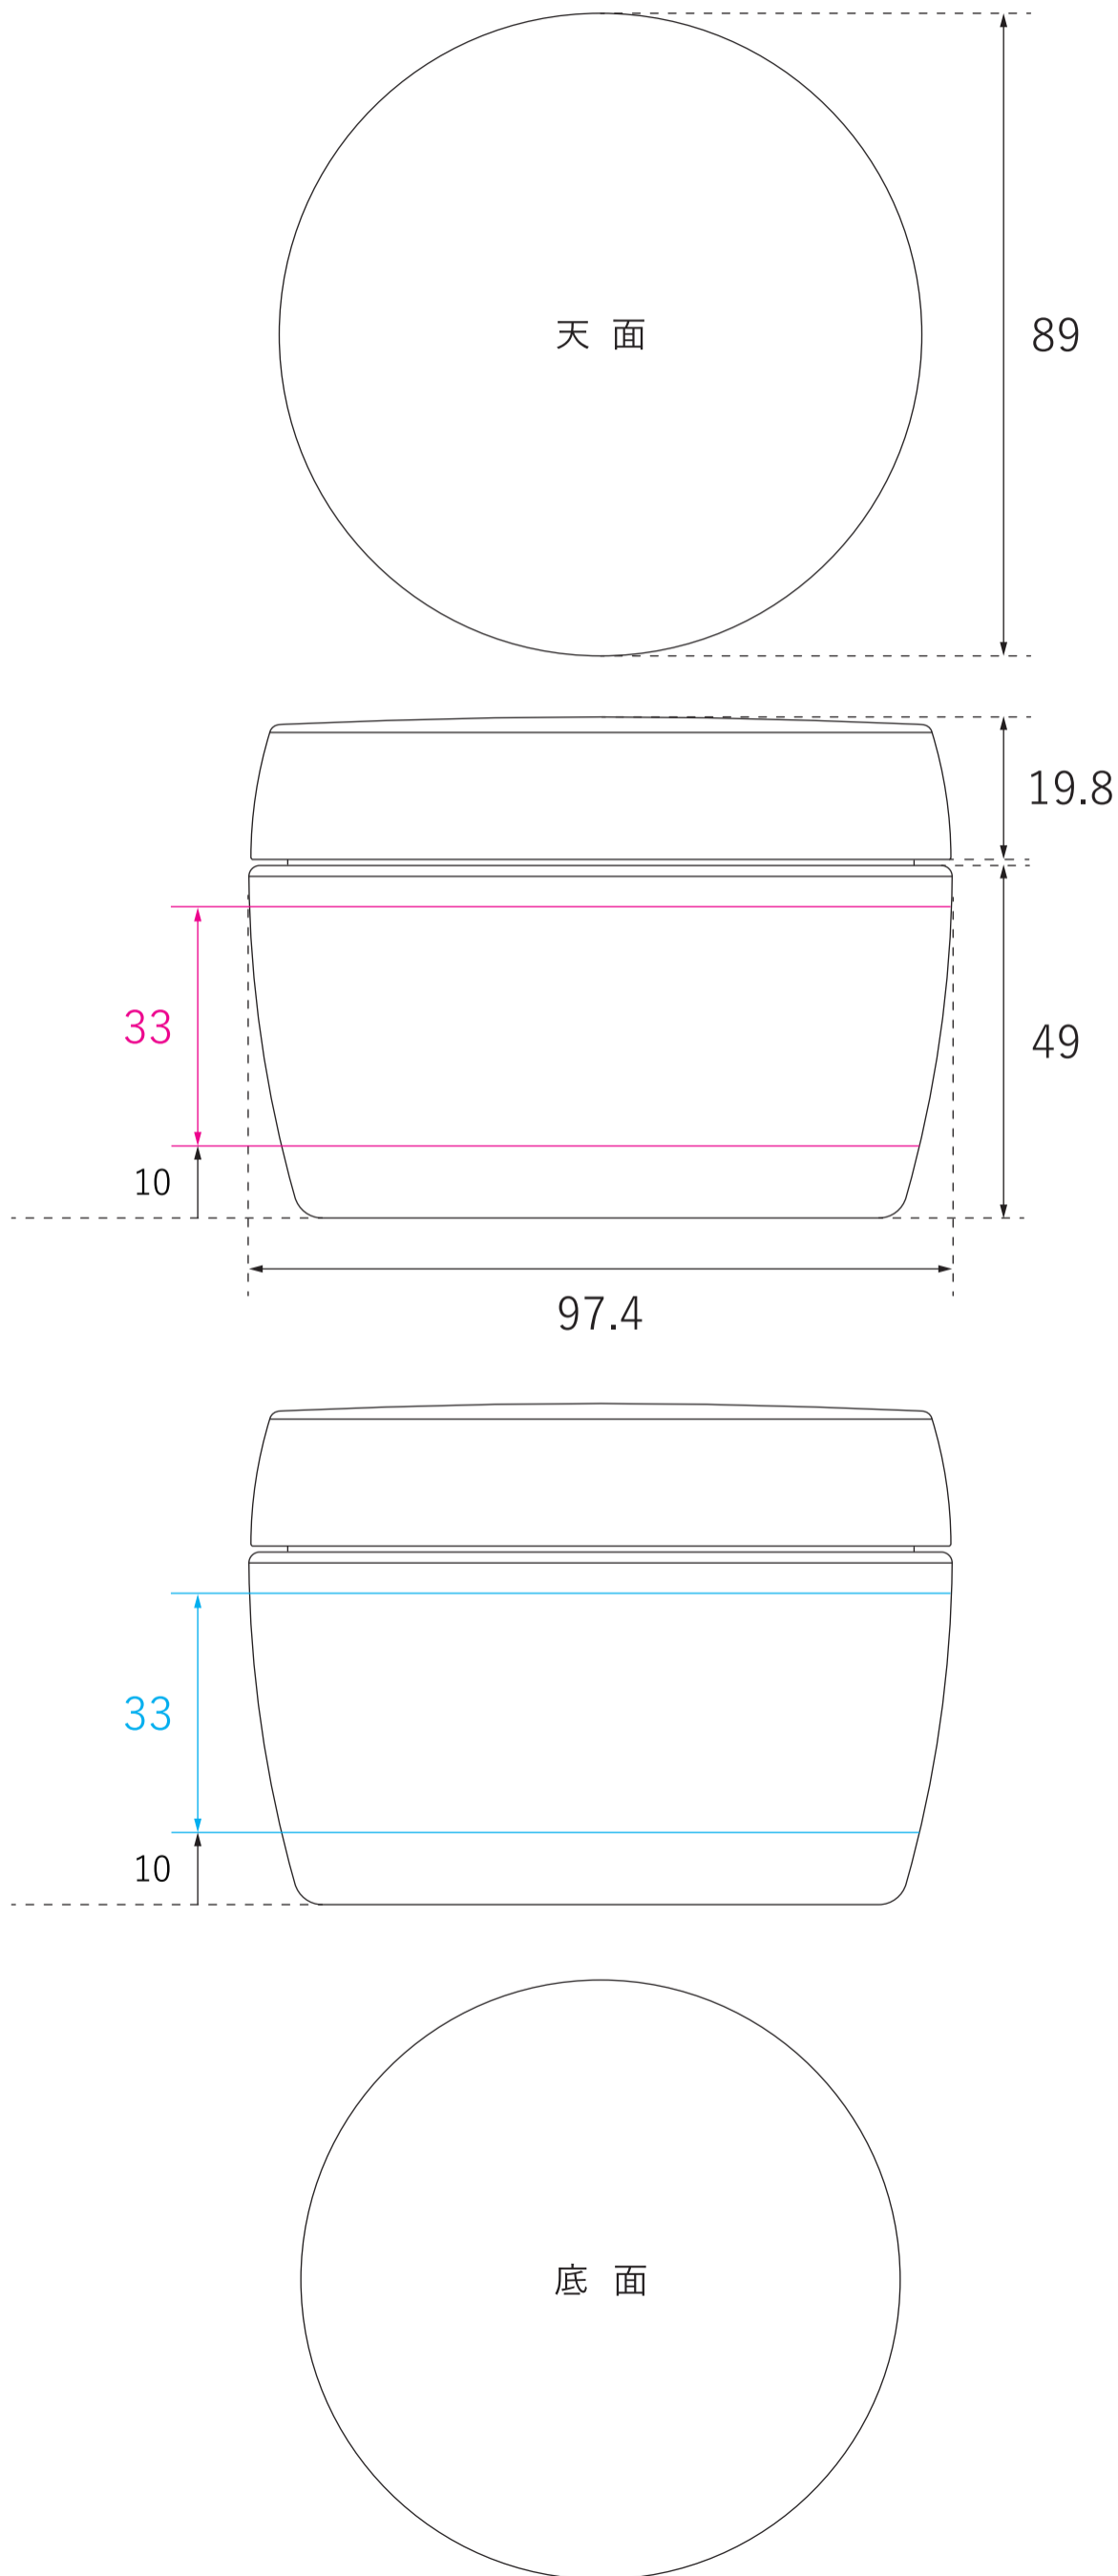

品名 J-T 250G

材質 PP

印刷 シルク印刷範囲 (913) HS 範囲 (923)

※サイズは原寸大です (A3 出力の場合)

ジャーの形状により
表面・裏面の2工程
になる場合がございます。